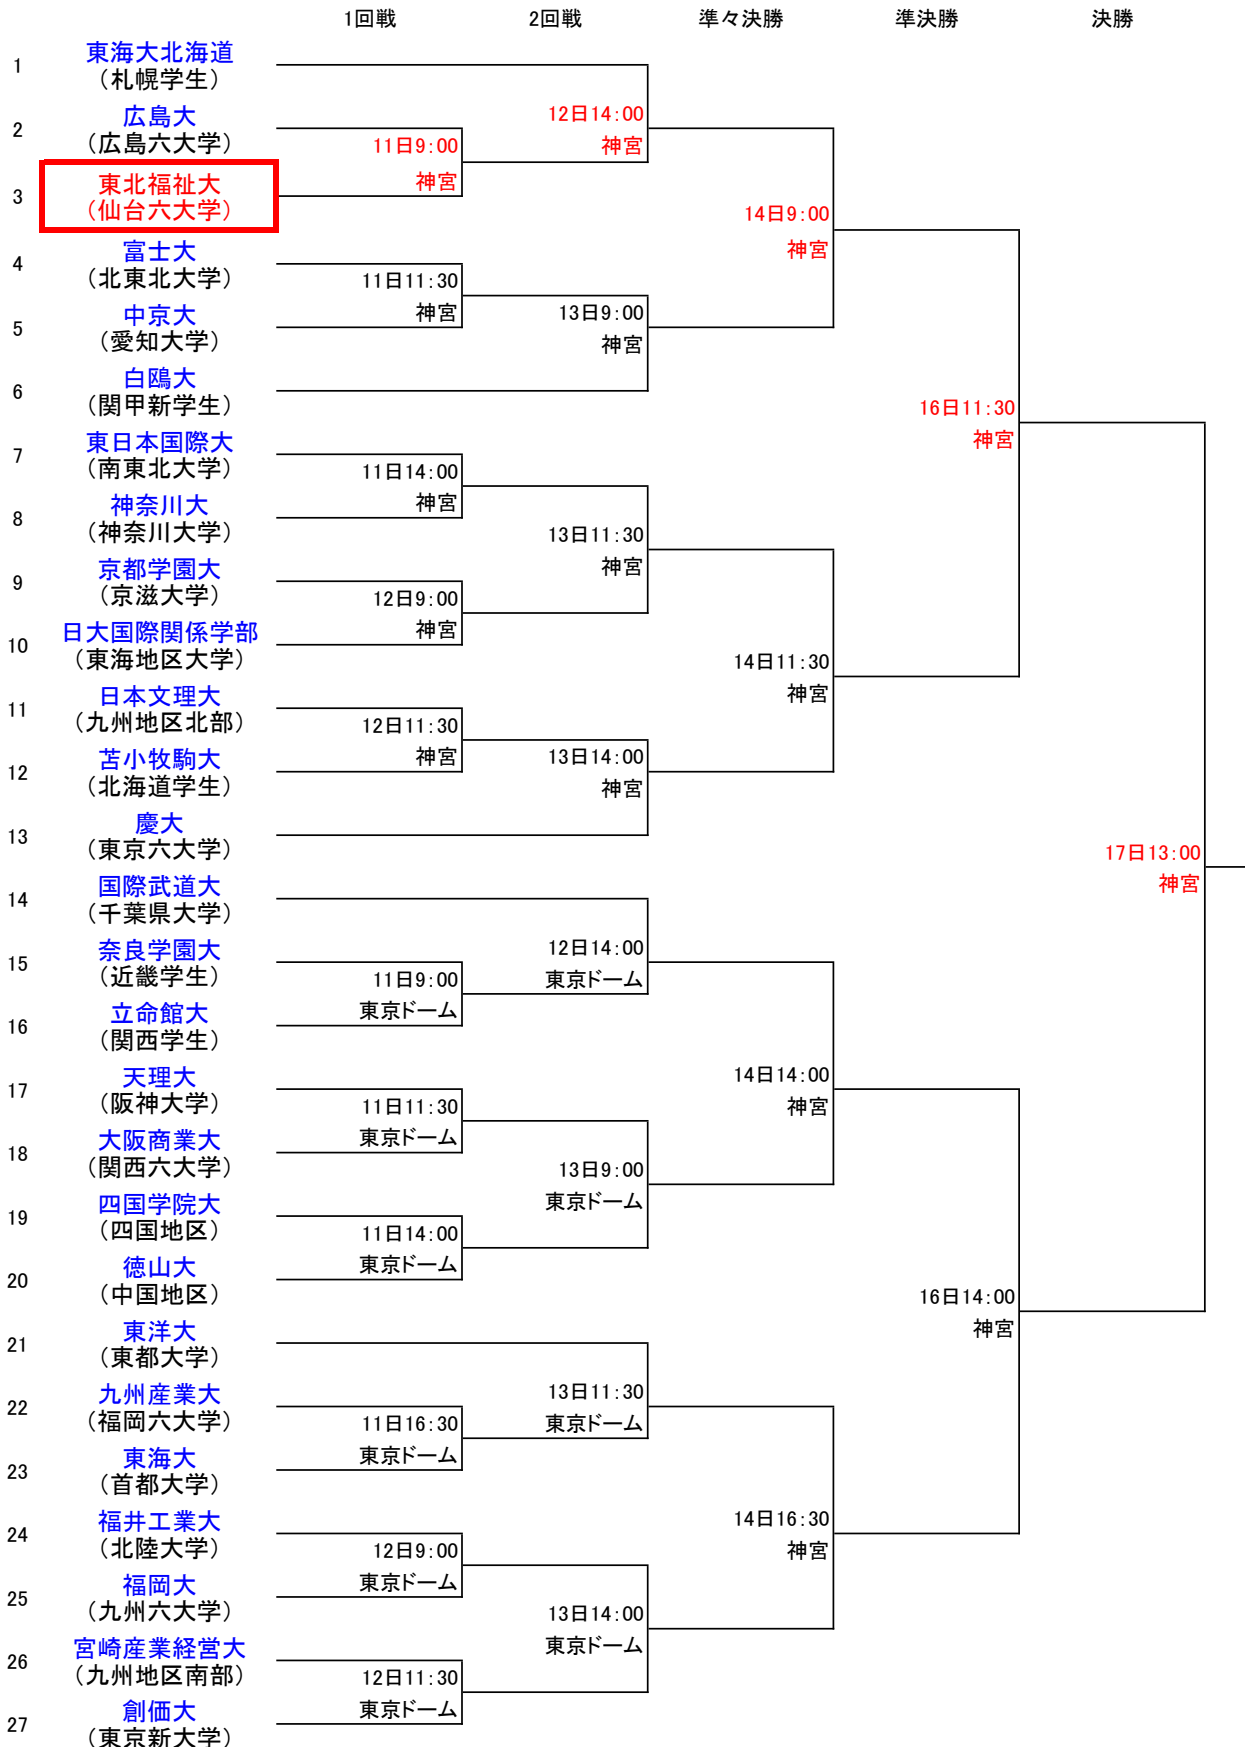

第67回全日本大学野球選手権大会組み合わせ

(6月11日～17日、神宮球場・東京ドーム)

※出場大学は5月31日現在。()内は所属連盟。番号の若いチームが一塁側。雨天順延、15日は予備日

※開会式は6月10日、14:30～明治神宮会館。東北福祉大・古川澄也主将が選手宣誓を務めます