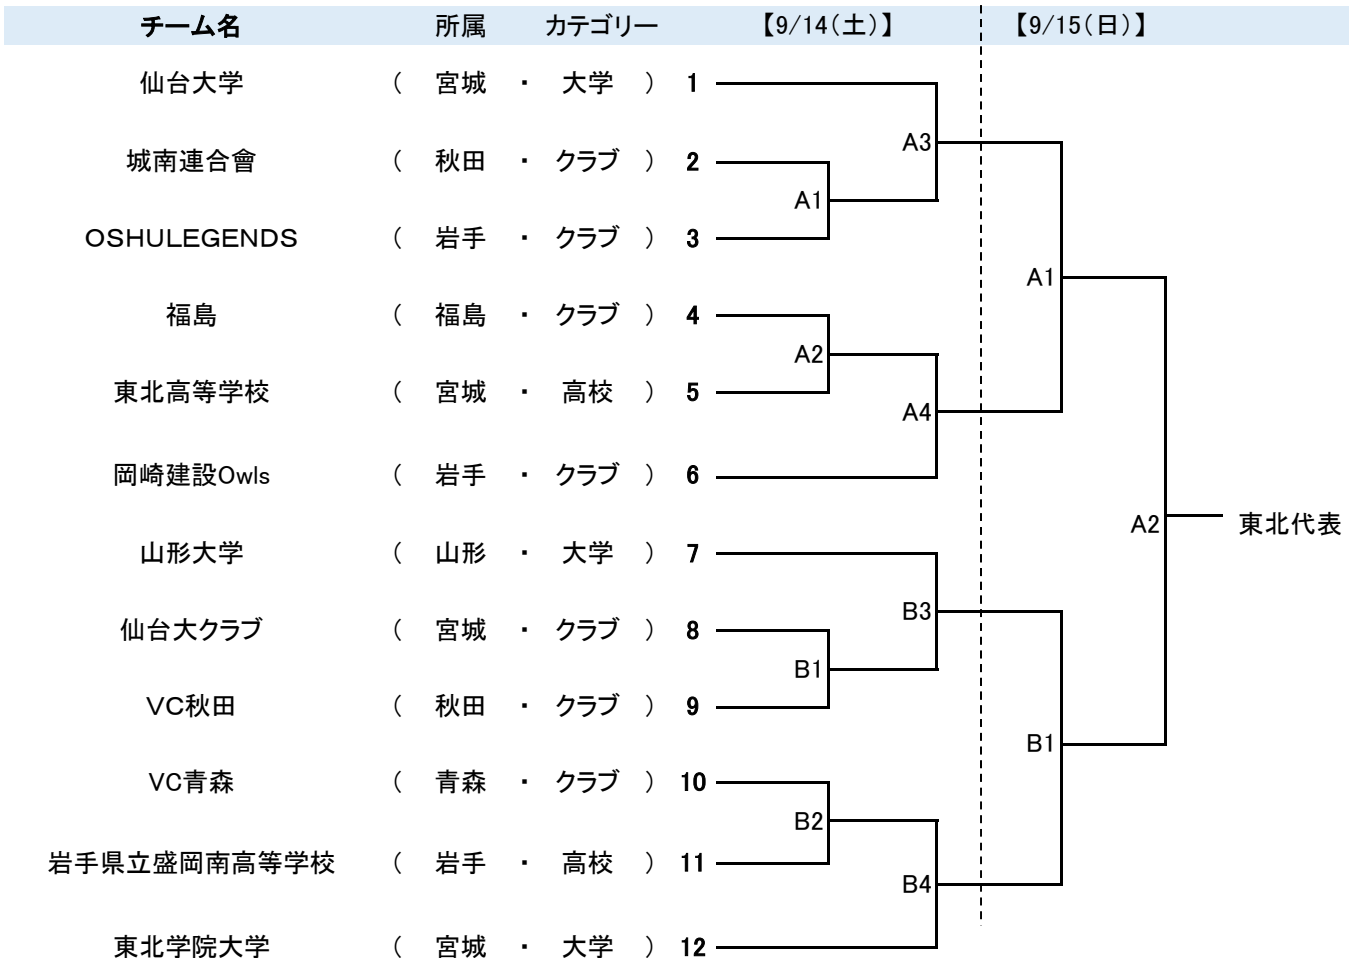

東北ブロックラウンド(男子)

日程:9月14日(土)

15日(日)

会場:一関市総合体育館(岩手県)

開会式 11:30 競技開始 13:00

競技開始 10:00

東北ブロックラウンド(女子)

日程:9月14日(土)
15日(日)

開会式 11:30 競技開始 13:00
競技開始 10:00

会場:一関市総合体育館(岩手県)

チーム名	所属	カテゴリー	【9/14(土)】	【9/15(日)】
プレステージ・インターナショナルアランマーレ	(山形)	・ V2)	1	C1
尚綱学院大学クラブ	(宮城)	・ クラブ)	2	
青森県立青森西高等学校	(青森)	・ 高校)	3	
リガール仙台	(宮城)	・ クラブ)	4	
聖霊女子短期大学付属高等学校	(秋田)	・ 高校)	5	
盛岡誠桜高等学校	(岩手)	・ 高校)	6	C2
福島大学	(福島)	・ 大学)	7	
東北公益文科大学	(山形)	・ 大学)	8	
NEO AKITA	(秋田)	・ クラブ)	9	D1
古川学園高等学校	(宮城)	・ 高校)	10	
ZERO	(岩手)	・ クラブ)	11	D1
山形県立上山明新館高等学校	(山形)	・ 高校)	12	
東北福祉大学	(宮城)	・ 大学)	13	

東北代表