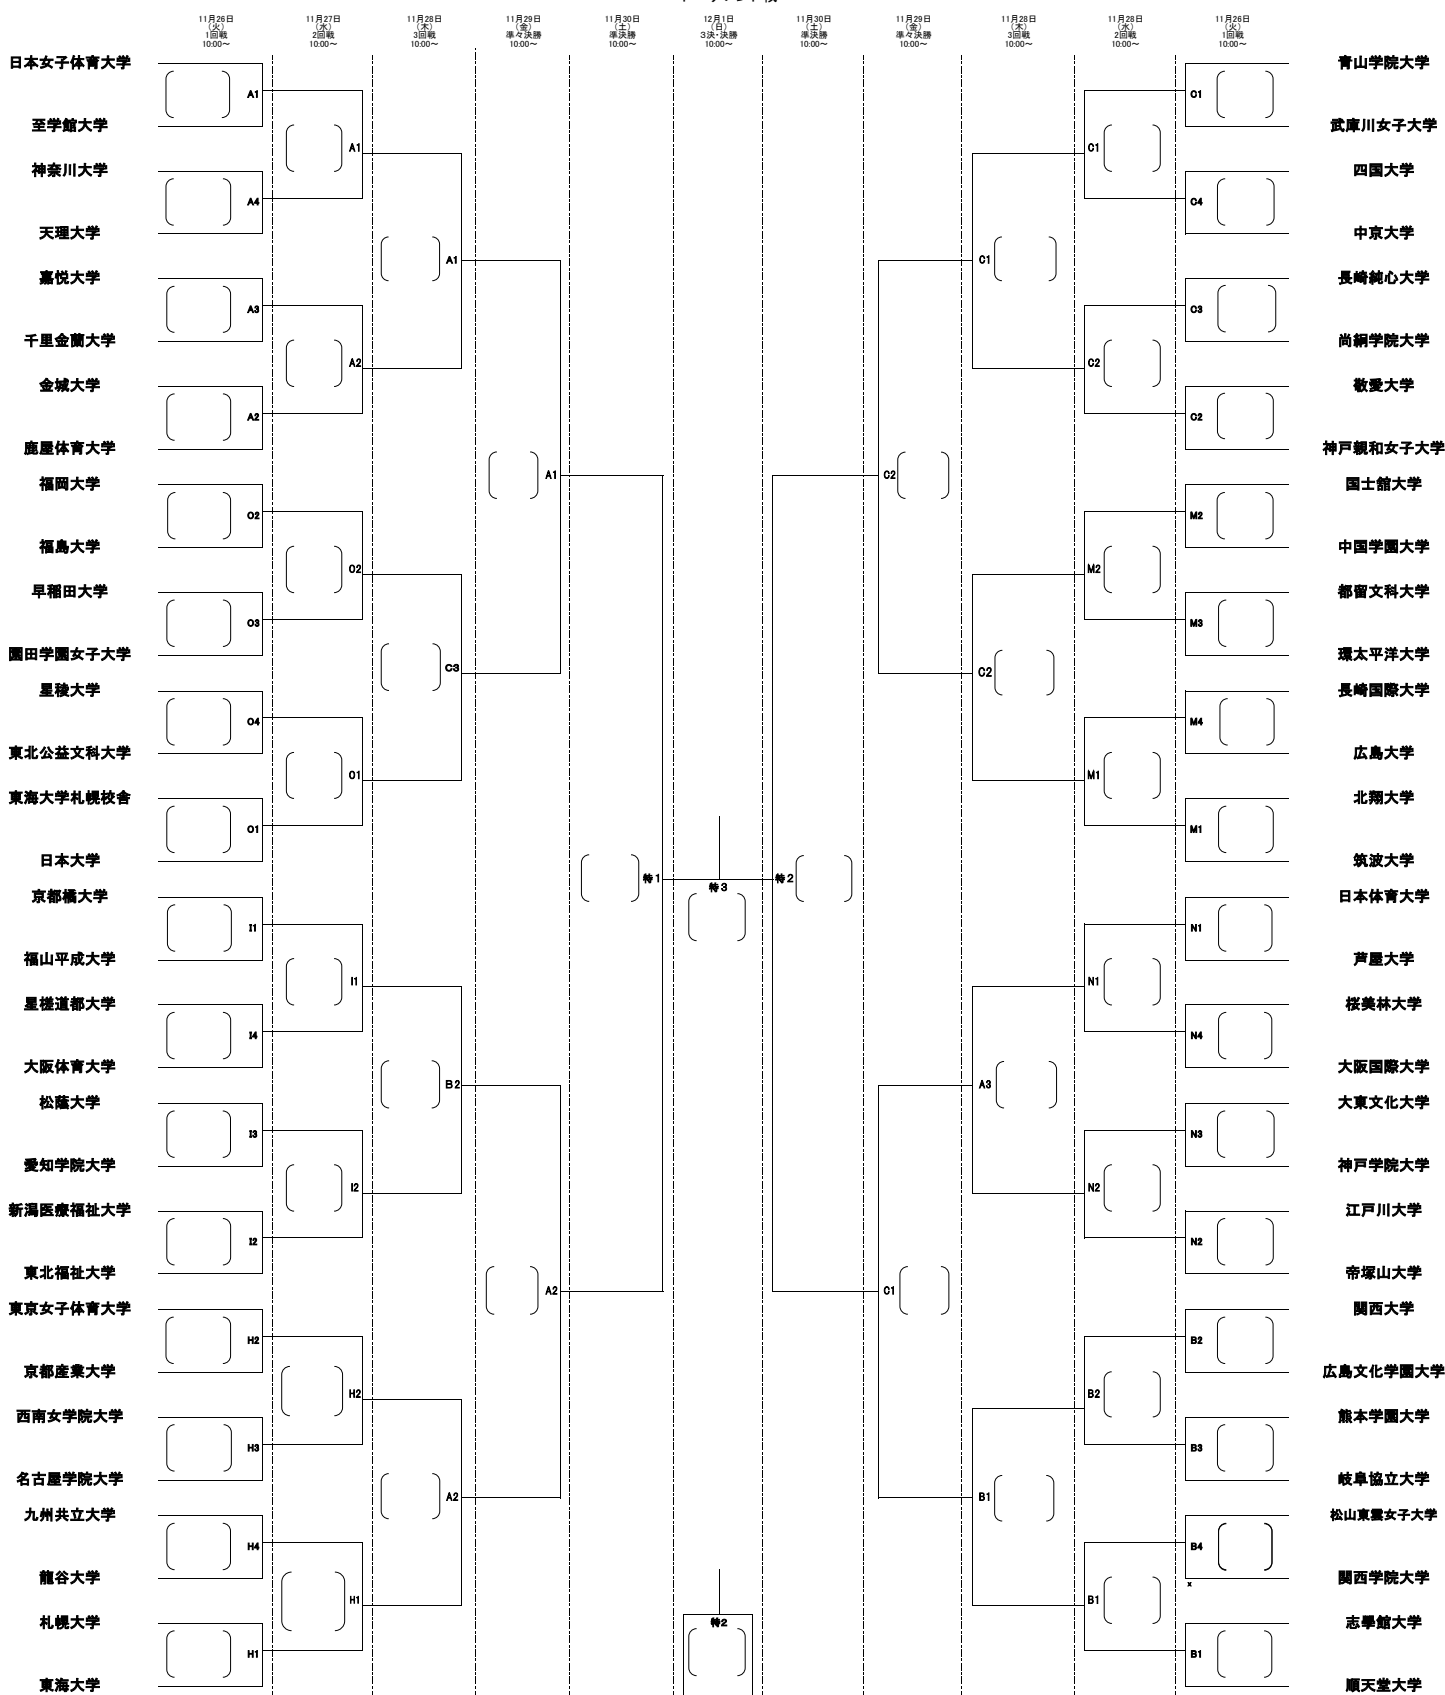

第66回 秩父宮妃賜杯全日本バレーボール大学女子選手権大会
 ミキブルースーパーカレッジバレー2019
 トーナメント戦

A,B,C,特:大田区総合体育館メイン H,I:中央区総合スポーツセンター M,N,O:葛飾区水元総合スポーツセンター